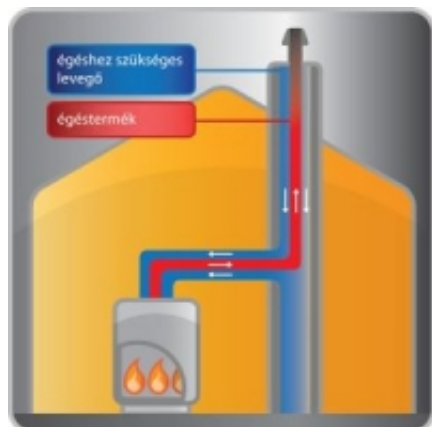

egyre növekvő elvárásait.

A korszerű kémény észrevétlenül teszi a dolgát:

- biztosítja a fűtőkészülék megfelelő hatásfokát,
- az égéstermék szakszerű kezelését, készüléktől,
- adottságoktól függően az égéshez szükséges levegőt,
- egyúttal ellenáll a füstgázból kicsapódó nedvességnek és agresszív savaknak.

Növeli otthonunk komfortérzetét, teljes biztonságot nyújt és segít a fűtésnél az energiahordozóktól függetleníteni magunkat.

Fűtés a lakótér levegőjétől függetlenül

Kéményrendszereink a **kéményfejen át a szabadból biztosítják** a tüzelőberendezés számára **az égéshez szükséges levegőt**.

Ez azt jelenti, hogy a kéményre kötött tüzelő berendezés (legyen az kályha, kandalló vagy egyéb) **nem a lakótér levegőjét használja fel** az égés során (ha így tenne, akkor a modern nyílászárók tökéletes légszigetelése miatt könnyen léghiány alakulhatna ki).

A Leier kéményrendszerekkel bármely helyiségben biztonságosan fűthet, mert az élettér levegője tiszta és egészséges marad.

Kéményrendszerek kerámia béléscsővel

A Leier kéményrendszerek termékválasztéka hűen tükrözi elkötelezettségünket az általunk legjobbnak gondolt