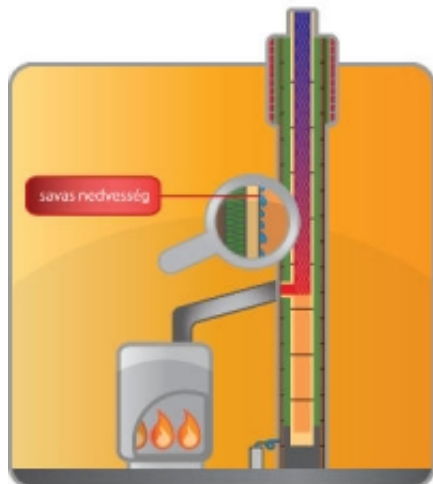

Mi újabb és újabb fejlesztésekkel elismerjük, bátorítjuk és kiszolgáljuk az Ön