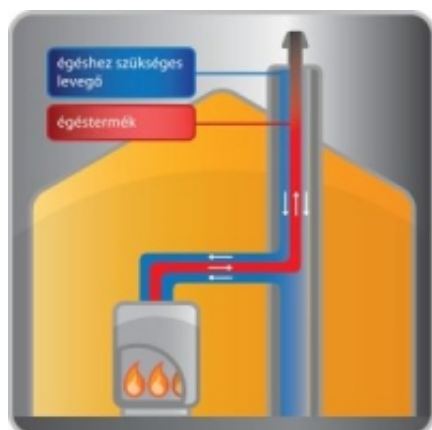

egyre növekvő elvárásait.

A korszerű kémény észrevétlenül teszi a dolgát:

- biztosítja a fűtőkészülék megfelelő hatásfokát,
- az égéstermék szakszerű kezelését, készüléktől,
- adottságoktól függően az égéshez szükséges levegőt,
- egyúttal ellenáll a füstgázból kicsapódó nedvességnek és agresszív savaknak.

Növeli otthonunk komfortérzetét, teljes biztonságot nyújt és segít a fűtésnél az energiahordozóktól függetleníteni magunkat.

Fűtés a lakótér levegőjétől függetlenül

Kéményrendszereink a **kéményfejen át a szabadból biztosítják** a tüzelőberendezés számára **az égéshez szükséges levegőt**.

Ez azt jelenti, hogy a kéményre kötött tüzelő berendezés (legyen az kályha, kandalló vagy egyéb) **nem a lakótér levegőjét használja fel** az égés során (ha így tenné, akkor a modern nyílászárók tökéletes légszigetelése miatt könnyen léghiány alakulhatna ki).

A Leier kéményrendszerekkel bármely helyiségben biztonságosan fűthet, mert az élettér levegője tiszta és egészséges marad.

Kéményrendszerek kerámia béléscsővel

A Leier kéményrendszerek termékválasztéka hűen tükrözi elkötelezettségünket az általunk legjobbnak gondolt