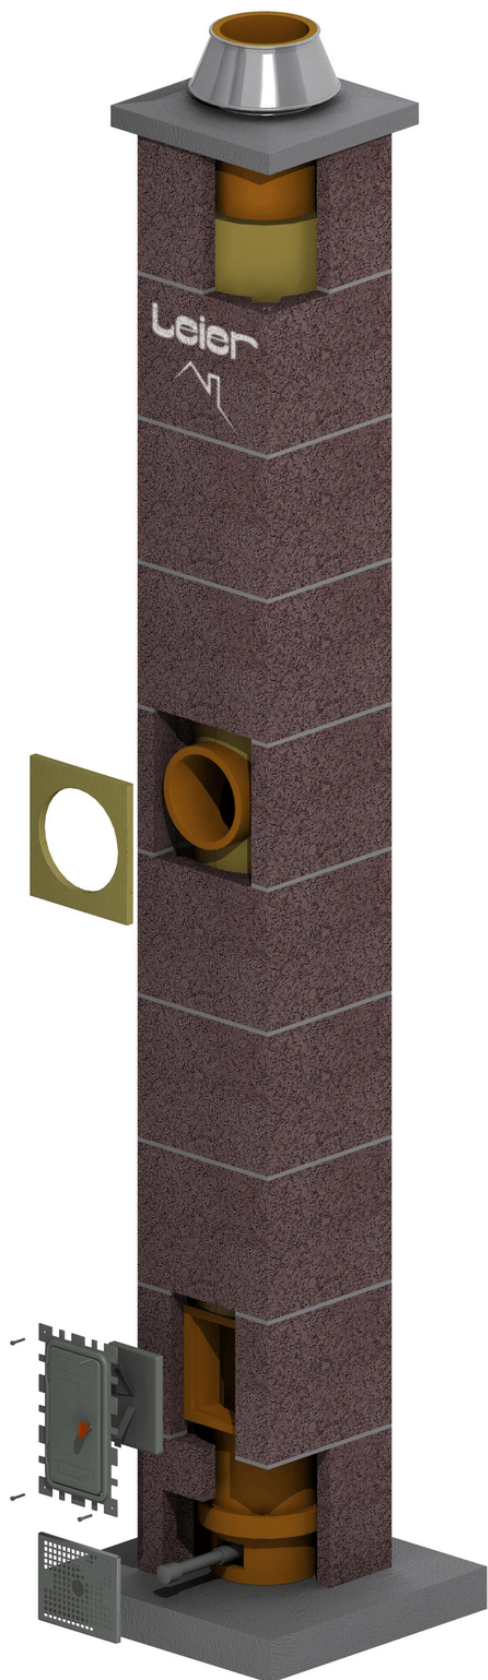

Kémények klasszikus tüzeléshez

LSK

181.658 Ft-tól

KERESSE VISZONTELADÓINKNÁL!

Legnépszerűbb kéményünk

Az LSK kéménynek ott a helye minden családi házban, hisz a legnagyobb méretválasztékban kapható hőszigetelt kémény, amely leginkább testre szabható. Bármely házhoz jól illeszkedik, fokozott hőszigeteléssel rendelkezik, így az üzemeltetése még takarékosabb. Az integrált hőszigetelés miatt a kémény kerülhet a házfalon kívülre is.

[Bővebben](#)

- Fa- és szénttüzelésű központi fűtéses tüzelőberendezésekhez
 - Cserépkályhákhoz, vízteres cserépkályhákhoz
 - Kandallókhoz, egyedi tüzelőberendezésekhez
 - Fém tűzterekhez, tűztérbetétekhez
 - Faelgázosító tüzelőberendezésekhez
 - Pellet készülékekhez
 - Kemencékhez, sütőkhöz
-
- Kerámia bélésű
 - Égéshez szükséges levegő biztosítható
 - Bármely más rendszerrel kombinálható
 - NO FROST (lefagyás mentes kéményfej)
 - Biztonsági kéménynek ajánlott

[Online megvásárolom](#)

SMART

152.734 Ft-tól

KERESSE VISZONTELADÓINKNÁL!

Okos választás kis helyre

Legújabb fejlesztésünkkel a piacon teljesen egyedülálló kéményrendszer született. A hőszigetelt SMART kémény mindössze 0,1 m² alapterületet igényel. (Smart 16)

Ezzel a legkisebb nappaliba is beépíthető, miközben a hasznos lakóterületből tényleg csak tenyérnyi területet foglal el.

Alkalmazhatóságának széles körét a funkciógazdagság biztosítja. Teljes értékű és kiváló kéményrendszert kap egyedülállóan kis helyigénnyel. [Bővebben](#)